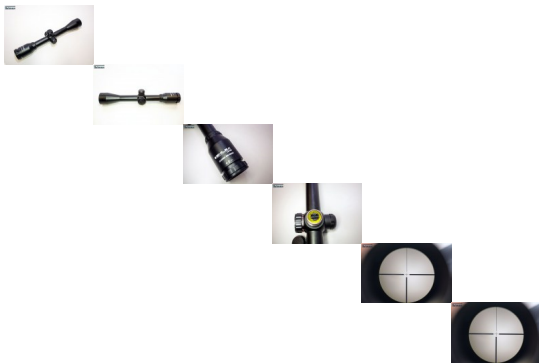

## Zielfernrohr – Shilba Classic 6x40 IRG, 25,4mm

Bewertung: Noch nicht bewertet

**Preis**

ermäßigter Preis 69,50 €

Verkaufspreis 83,40 €

Netto Verkaufspreis 69,50 €

Preisnachlass

Steuerbetrag 13,90 €

### Beschreibung

Zielfernrohr – Shilba Classic 6x40 IRG, 25,4mm

Basisglas mit beleuchtetem Absehen für Sport, Kleinkaliber und

---

Outdoorschießsport

gedichtete Optik, stickstoffgefüllt

gedichtete Türme,

Vergrößerung: 6 fach

25,4mm/ 1" Mittelrohr

Ähnlich Absehen 4, mit Leuchtkreuz, 1/4 MOA (7,5mm) Verstellung

Dioptrienausgleich, gummiarter Okularring

Inkl. Staubschutzkappen

werkzeuglose Absehenverstellung

fein regelbares Leuchtabsehen (nur Leuchtkreuz) in grün oder rot.

Batterie: 1xCR2032 (nicht im Lieferumfang, siehe hier)

Farbe: schwarz

Gewicht: 378gr.

Länge: 310mm